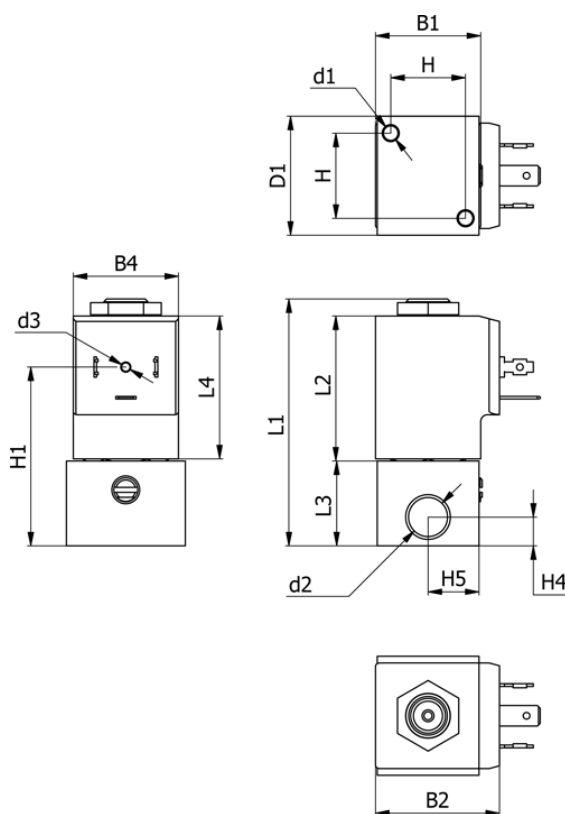

Varenummer: 588Q3C116BB0611

Beskrivelse: Magnetventil type Q3C116.BB0.611 3/2 NC  
24 VAC 50HZ dyse 1,6 hus i Messing Portstr. G1/4"

## Mål

B1 = 30	H1 = 52.5	Lysning = 1.6
B2 = 36	H2 = 25	Spænding = 230 VAC 50HZ
B4 = 31	H3 = 22	Ventilfunktion = 3/2 NC
d1 = M5x10	H4 = 8.5	
D1 = 35	H5 = 15	
d2 = G1/4"	L1 = 72.6	
d3 = M3x4	L2 = 42.5	
Flow = 1.4	L3 = 25	